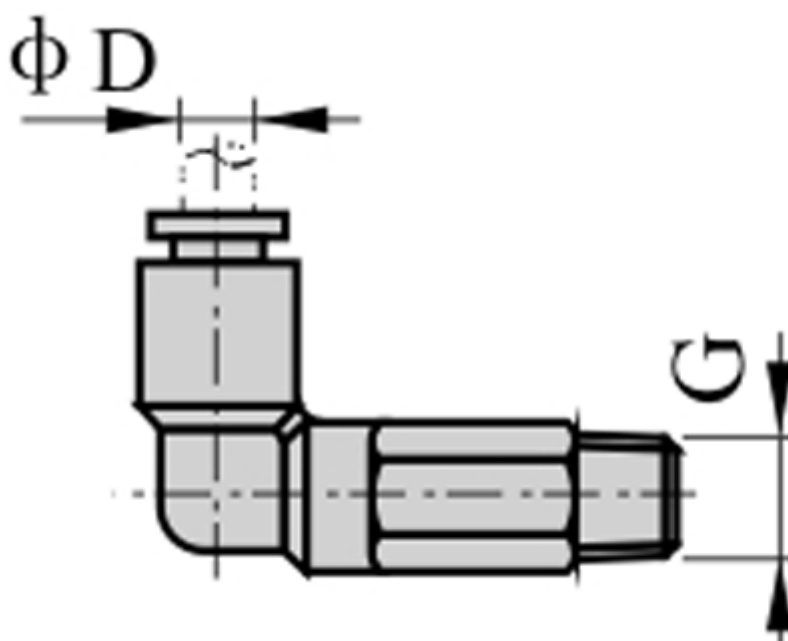

Varenummer: 58EPLL1003
Beskrivelse: Fitting EPLL1003 lang vinkel
udvendig gevind 3/8", slangediameter 10

Mål

D = 10
Gevind = 3/8"